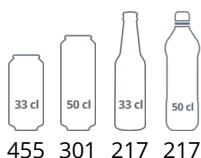

Produktegenskaber

- Sort indvendig og udvendig
- Elegant design
- Fantastisk produktpræsentation
- Lystop med lys
- Ideel til dekorering
- LED-lys i dørramme
- Justerbare hylder
- Køling med ventilator
- Lås

Solidt håndtag